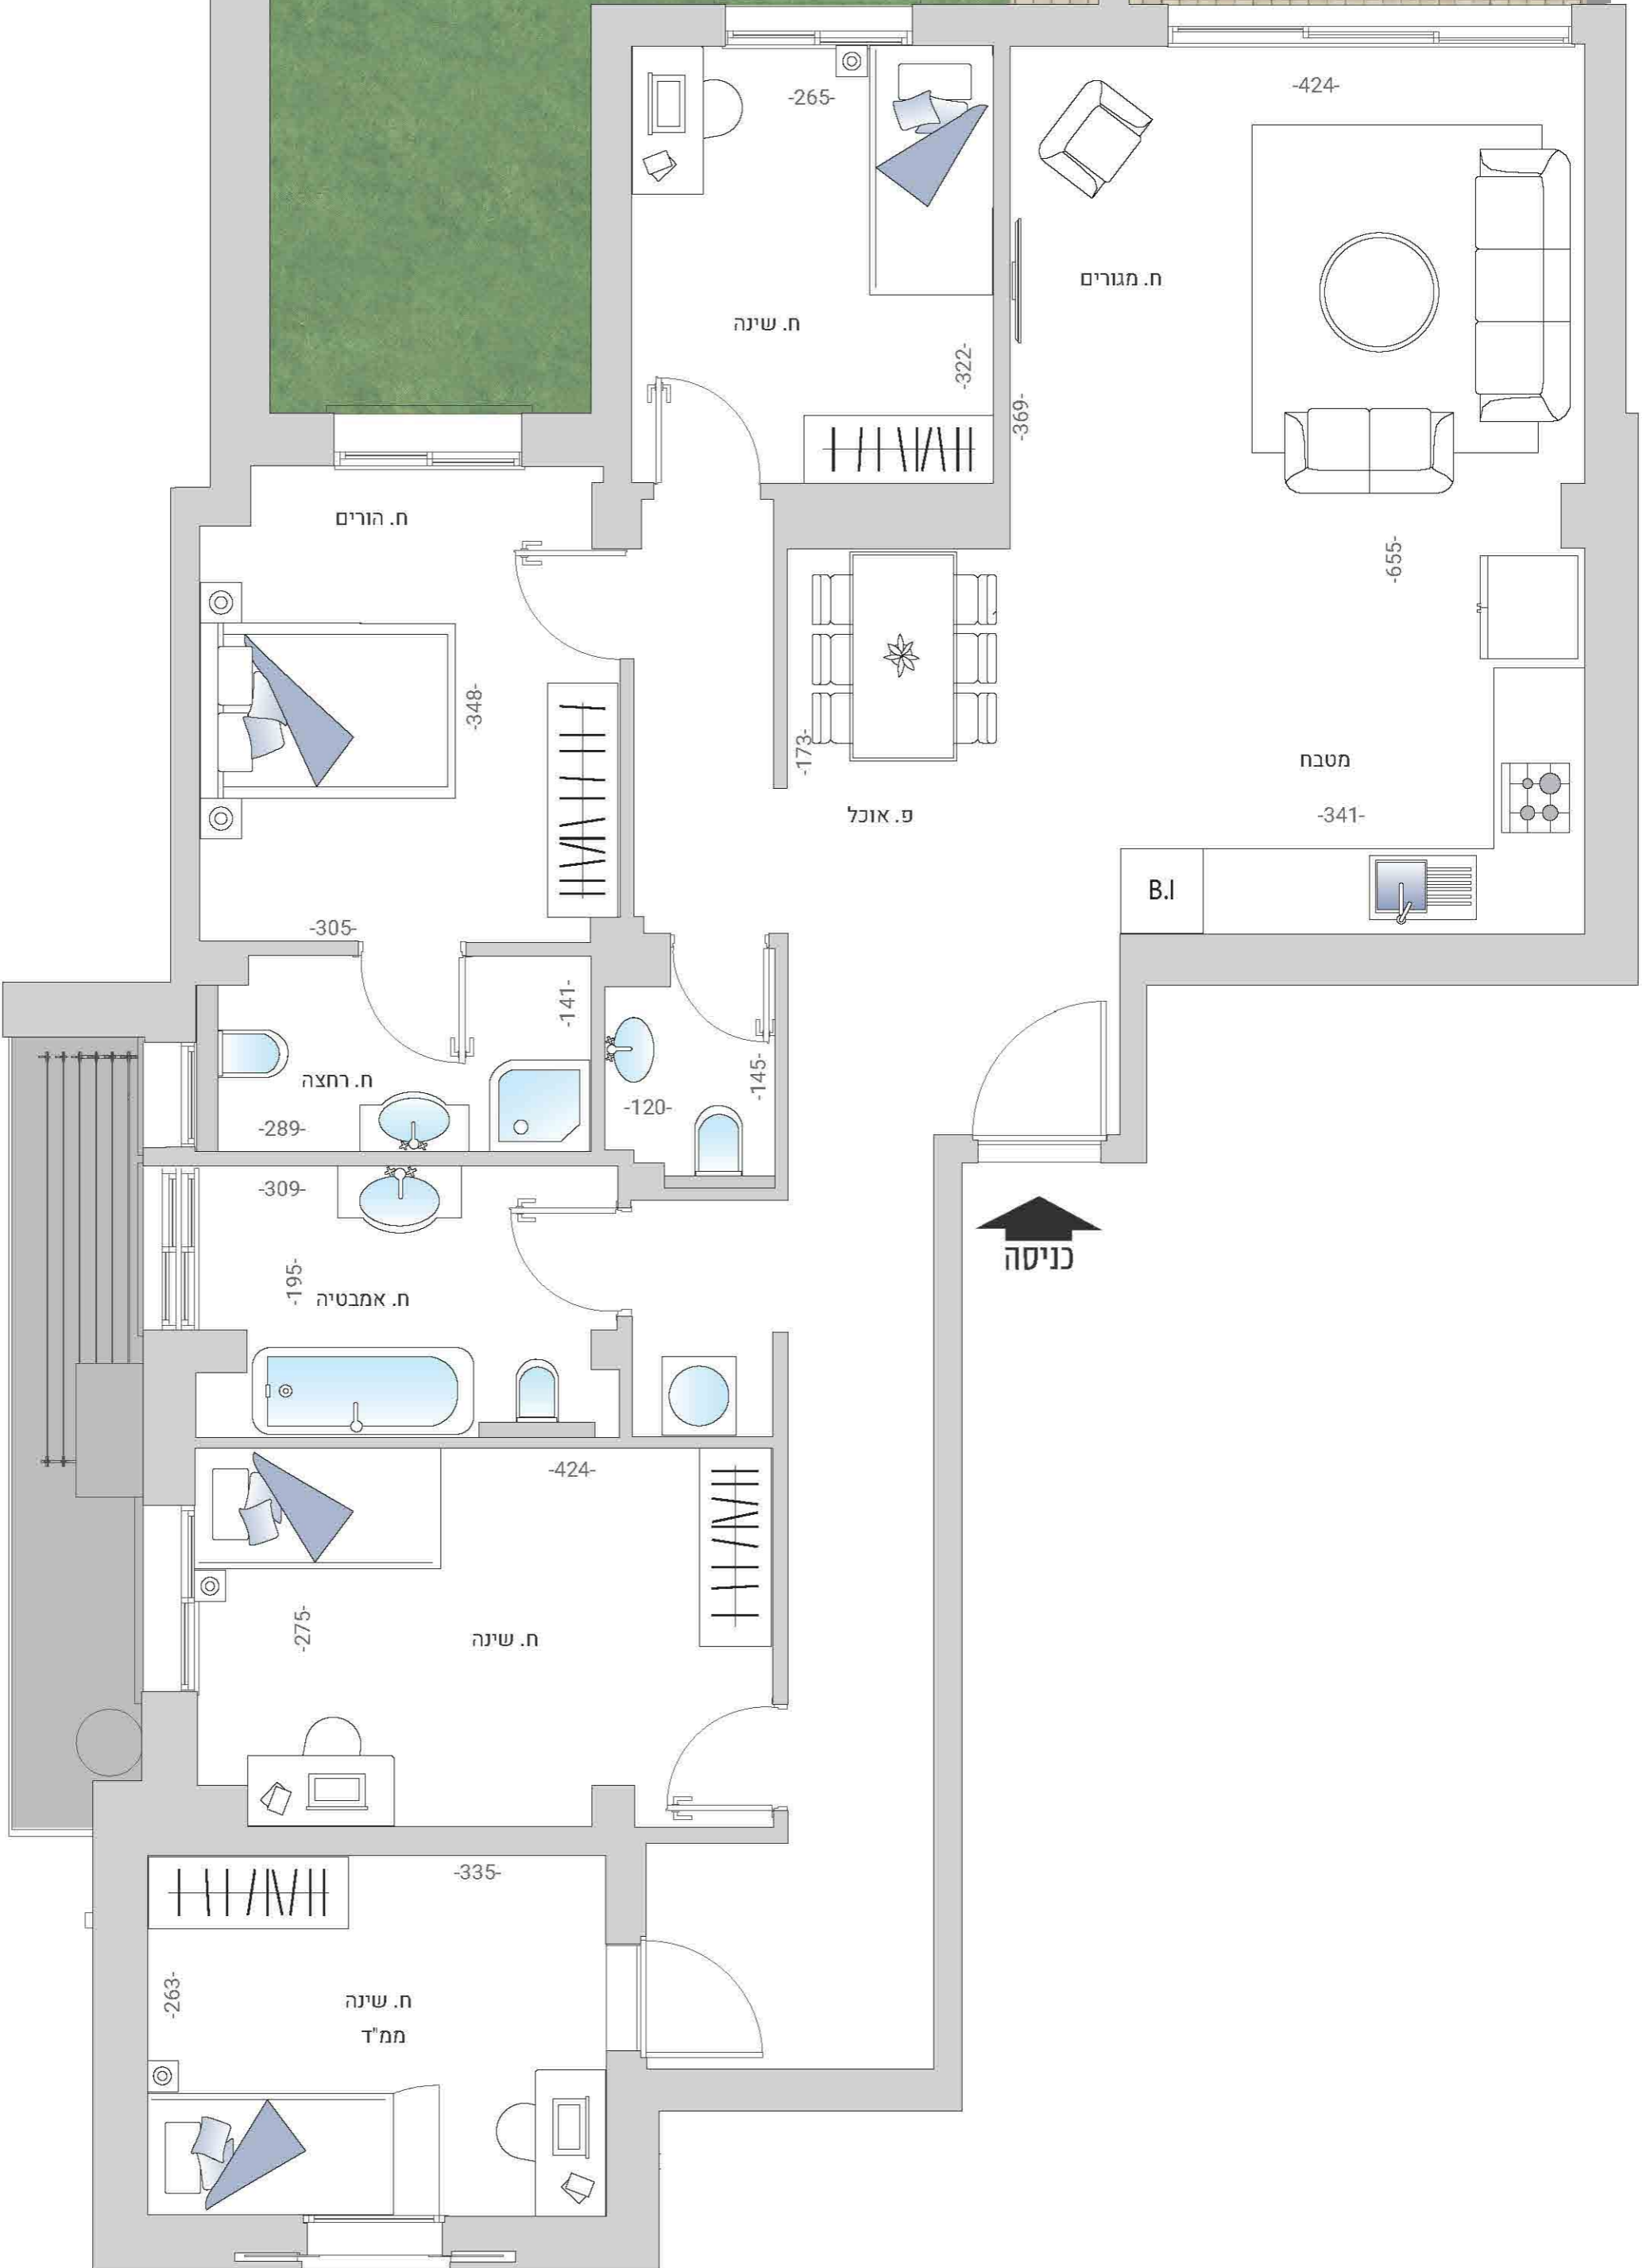

גינה פרטית  
כ-92 מ"ר

משטח מרופף

בניין 17 בניין 19 בניין 21

בניין 19 | דירת גן 4 חדרים

קומת קרקע | דירה מס' 1

כניסה